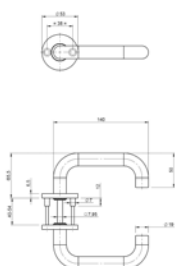

#### Omschrijving

Rond rozet, U kruk - kruk, geveerd, heso krukstift 8mm (9mm adaptor), geborsteld RVS, grade 3, 10 paar

U kruk op rond rozet voor de utiliteit. Beschikbaar voor standaard, intensief, of zeer intensief gebruik. Uitgevoerd in geborsteld RVS en zwart.

#### Eigenschappen

- Geveerde krukken, vastdraaibaar gemonteerd op stalen onderconstructie.
- Keuze uit modellen voor standaard, intensief of zeer intensief gebruik
- RVS afdekrozetten voor onzichtbare bevestiging
- Fijn geborsteld roestvrijstaal
- Diameter krukken: 16 of 19mm
- Geleverd met 8mm HESO stift en bevestigingsschroeven M4 x 60 (inkortbaar)